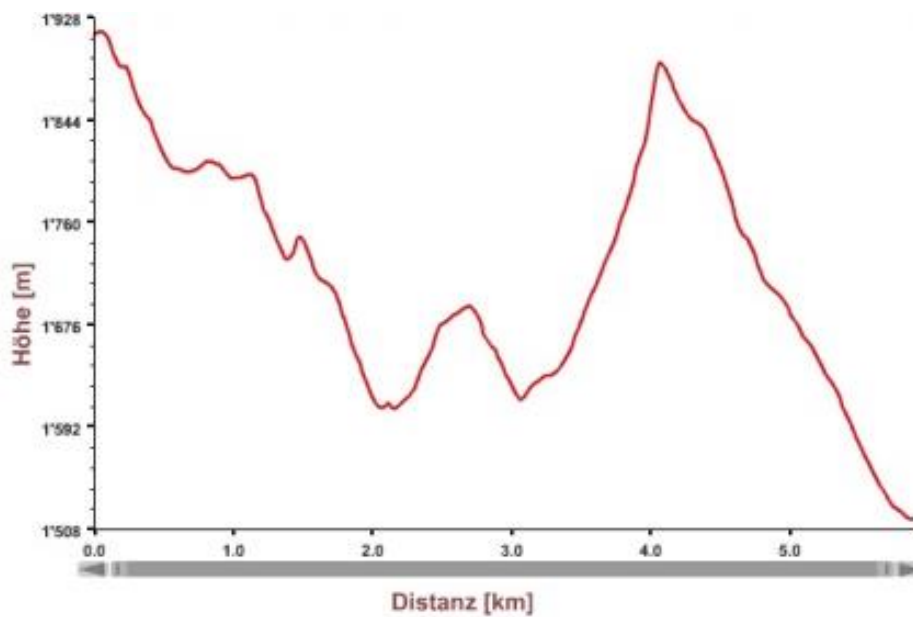

## Höhenprofil.

Sommertour 2015

### 14. Sendung: Schäfler – Mesmer – Meglisalp

Länge	5.9 km
Höhenmeter	402 m
Zeitbedarf	2 h 30 min
Startpunkt	Schäfler
Endpunkt	Meglisalp